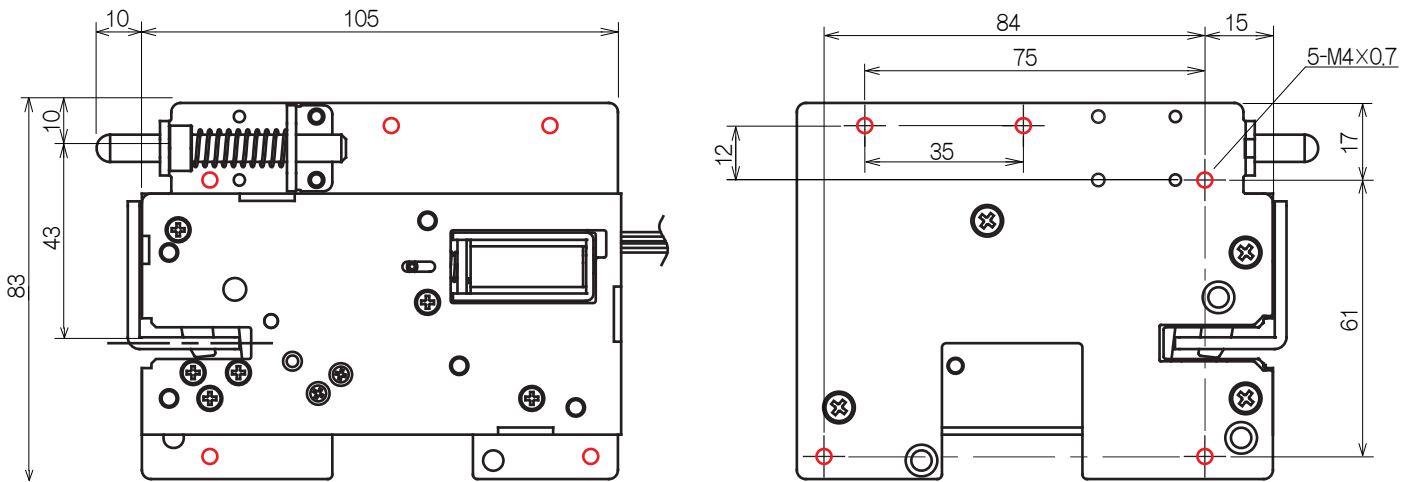

○製品概要

パワーアップダンパーは、スリムロックシリーズに取り付けて使用するオプション製品です。
本製品を取り付けることで、解錠時の※押出力を強くすることができます。

押出力（パワーアップダンパー無し）：200g

押出力（パワーアップダンパー有り）：400g

※ロック解除時にロック金具が外れる方向に押し出そうとする力を指します。

○安全上の注意

- ・感電などの恐れがございますので、配線や取り付け作業は必ず製品に通電していない状態で行ってください。
- ・本体の取付は適切に行ってください。不適切な取付は正常な動作の妨げになる恐れがございます。
- ・製品の故障の原因となりますので、製品の分解や改造は行わないで下さい。
- ・極端な温度や湿度、振動などがある環境では動作に予期せぬ影響を与える可能性があるため、そのような環境でのご使用は避けてください。

○製品寸法

本製品を取り付けの際は、○箇所のタップ穴（M4×0.7）をご使用ください。

組付けられているスリムロックシリーズによって、使用可能な穴が一部異なりますので、下図にてご確認ください。

・スリムロック（NL02シリーズ）取付

※図はスリムロック（NL02シリーズ、レバー無し）を取り付けた時のものです。

・スリムロックライト/プラス（NL04、NL05シリーズ）取付

※図はスリムロックライト（NL05シリーズ）を取り付けた時のものです。