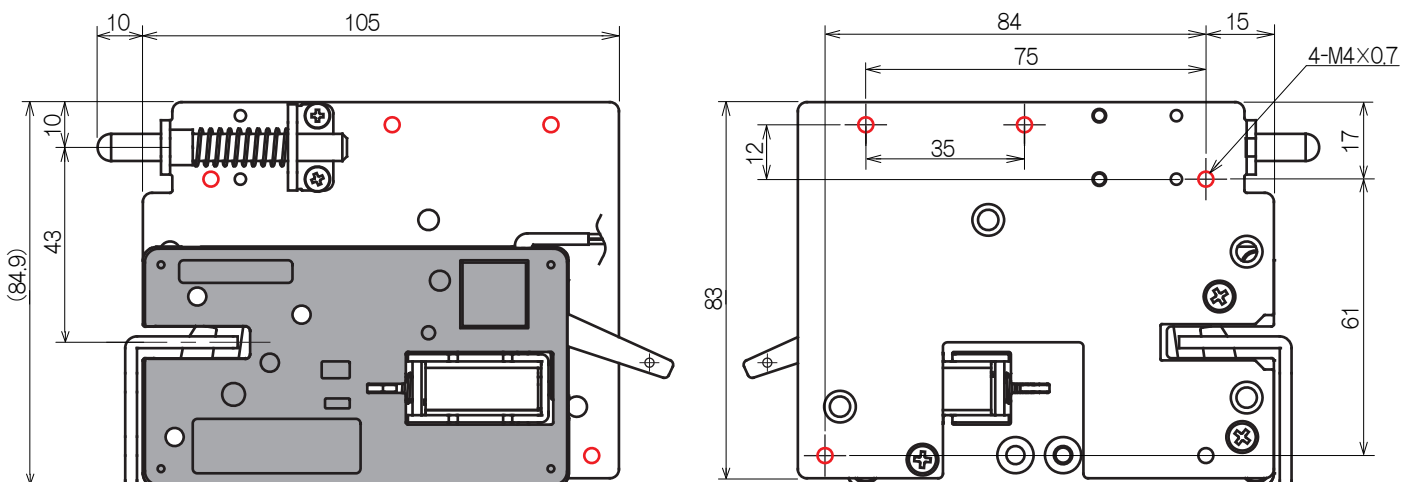

○製品概要

パワーアップダンパーは、スリムロックシリーズに取り付けて使用するオプション製品です。
本製品を取り付けることで、解錠時の※押出力を強くすることができます。

押出力（パワーアップダンパー無し）：200g

押出力（パワーアップダンパー有り）：400g

※ロック解除時にロック金具が外れる方向に押し出そうとする力を指します。

○安全上の注意

- ・感電などの恐れがございますので、配線や取り付け作業は必ず製品に通電していない状態で行ってください。
- ・本体の取付は適切に行ってください。不適切な取付は正常な動作の妨げになる恐れがございます。
- ・製品の故障の原因となりますので、製品の分解や改造は行わないで下さい。
- ・極端な温度や湿度、振動などがある環境では動作に予期せぬ影響を与える可能性があるため、そのような環境でのご使用は避けてください。

○製品寸法

本製品を取り付けの際は、○箇所のタップ穴（M4×0.7）をご使用ください。

組付けられているスリムロックシリーズによって、使用可能な穴が一部異なりますので、下図にてご確認ください。

・スリムロック（NL02シリーズ）取付

※図はスリムロック（NL02シリーズ、レバー無し）を取り付けた時のものです。

・スリムロックライト/プラス（NL04、NL05シリーズ）取付

※図はスリムロックライト（NL05シリーズ）を取り付けた時のものです。