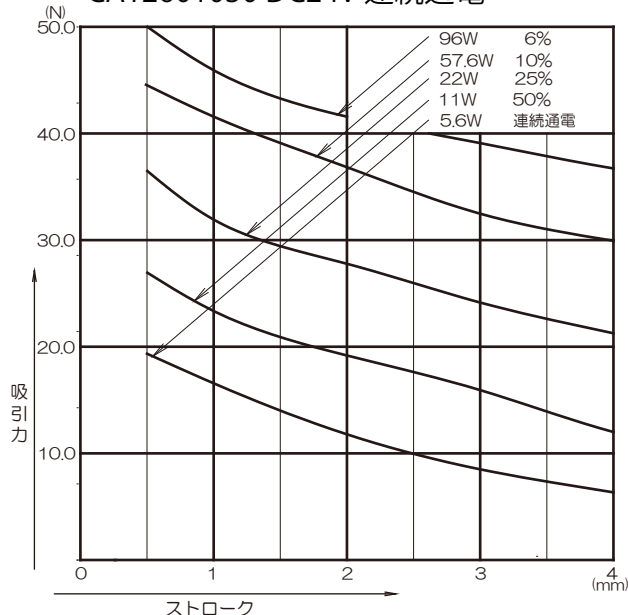

<ランダム 4 機種>

CA07302600 DC24V 連続通電

CA10530530 DC24V 50%

CA12570090 DC12V 40%  
DC24V 10%

CA12601030 DC24V 連続通電

CB08470090 DC6V 連続通電  
DC12V 25%  
DC24V 6%

CD1240410 DC6V 連続通電 C  
DC12V 連続通電  
DC24V 25%