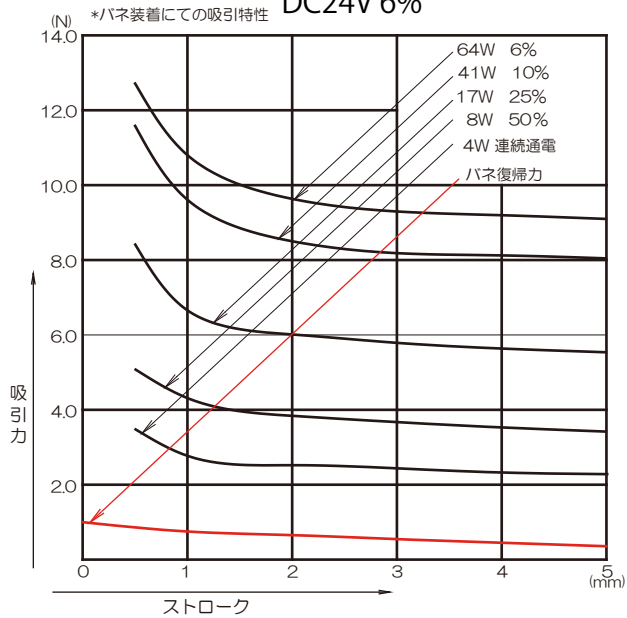

<ランダム 4 機種>

CA07302600 DC24V 連続通電

CA10530530 DC24V 50%

CA12570090 DC12V 40%  
DC24V 10%

CA12601030 DC24V 連続通電

CB08470090 DC6V 連続通電  
DC12V 25%  
DC24V 6%

CD1240410 DC6V 連続通電 C  
DC12V 連続通電  
DC24V 25%