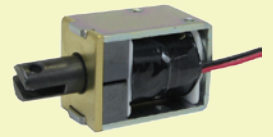

ソレノイドシヨップタカハ

製品価格表

3DCADデータ
公開してます

即日出荷

最短翌日到着

1台~10台
即日出荷!!

11台~30台
5営業日内出荷!!

31台~
納期ご連絡!!

※15時以降のご注文は翌日扱いになります

プル

プッシュ

ヘラクレス

自己保持

型番	価格
CA0315	810
CA0422	890
CA0425	920
CA0520	870
CA0531	850
CA0625	790
CA0630	920
CA0639	870
CA0726	890
CA0730	900
CA0825	910
CA0830	920
CA0837	930
CA0847	950

型番	価格
CA1029	960
CA1040	970
CA1053	1,170
CA1064	1,180
CA1240	1,010
CA1250	1,980
CA1253	1,180
CA1257	1,230
CA1260	1,230
CA1264	1,540
CA1567	2,600
CA1578	2,970
CA1662	2,380

型番	価格
CB0730	1,220
CB0830	1,710
CB0847	1,760
CB1029	1,830
CB1037	2,000
CB1040	1,850
CB1250	2,380
CB1567	3,120
CBD1037	2,660
CBS0730	1,560
CBS0830	1,770
CBS1029	1,900
CBS1240	2,160

型番	価格
CE0830	2,320
CE0837	2,320
CE0847	2,370
CE1029	2,880
CE1040	2,940
CE1053	3,710
CE1064	3,760
CE1240	3,040
CE1250	4,580
CE1253	3,860
CE1257	3,860
CE1260	4,020

型番	価格
CD0730	1,690
CD0740	1,960
CD1037	2,040
CD1240	2,150

TPP
(双方向自己保持)

型式	価格
CG0836	2,990

※税込表記です

ロングストローク

スリムロック
(薄型電気錠)

型式	価格
CH1284	3,800

型式	価格
NL0210	3,800

送料 (¥8,000以上の注文で送料無料)

<ヤマト運輸>

北海道	¥1,890	関西・四国	¥770
東北	¥1,490	中国	¥665
関東・信越	¥1,025	九州	¥560
北陸・中部	¥975	沖縄	¥1,175

<レターパック・セイノーe2便> 一律 ¥510

お支払

銀行振込
郵便振込
クレジットカード
代金引換(ヤマトのみ)
コンビニ支払
Amazon Pay